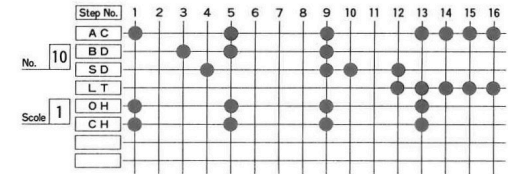

TR-606 Pattern Sheet

PATTERN GROUP ⇨ I