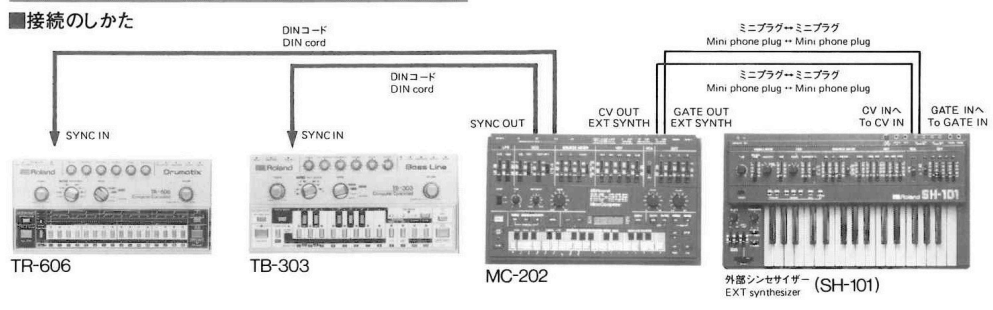

Connecting