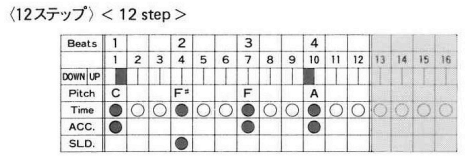

## DATA SHEET

File Number  
**201** 酒場のバンド Star Wars  
(Cantina Band)

File Number  
**202** ポップコーン (Popcorn)

File Number  
**203** モダン・ゾディアック (Modern Zodiac)

File Number  
**204** 恋はピンポン Richard Clayderman  
(Ping Pong Song Les Arbres)

File Number  
**211** オータムランド Michael Columbier  
(Autumn Land)

NAM-098 '83 Sep. F-3 AVS-Y

 Roland

**TR-606 パターン・サンプル**  
(TR-606 Pattern Sample)

**TB-303 パターン・サンプル**  
(TB-303 Pattern Sample)

**TR/TBトラック・シート・サンプル**  
(TR/TB Track Sheet Sample)