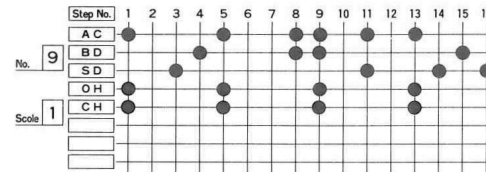

TR-606 Pattern Sheet

PATTERN GROUP ⇨ I