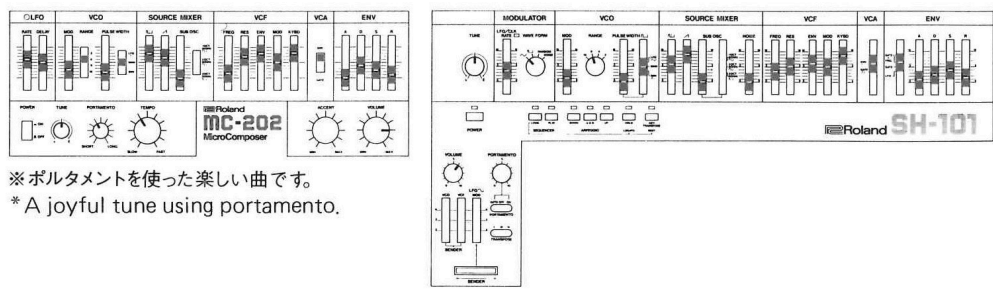

Sound Sample