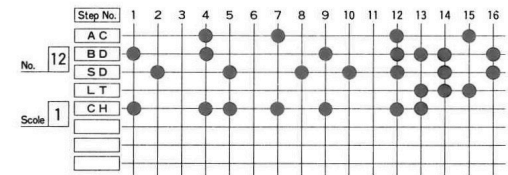

TR-606 Pattern Sheet

PATTERN GROUP ⇨ I