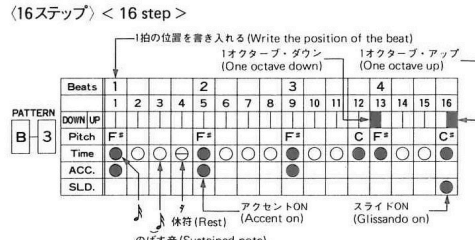

File Number  
**211** オータムランド Michael Columbier  
(Autumn Land)

NAM-098 '83 Sep. F-3 AVS-Y

 Roland

**TR-606 パターン・サンプル**  
(TR-606 Pattern Sample)

**TB-303 パターン・サンプル**  
(TB-303 Pattern Sample)

**TR/TBトラック・シート・サンプル**  
(TR/TB Track Sheet Sample)