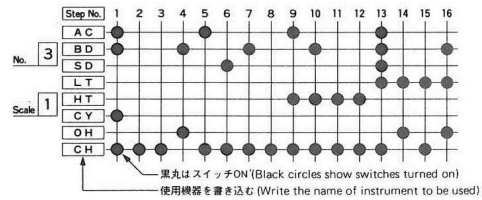

TR-606 パターン・サンプル
(TR-606 Pattern Sample)