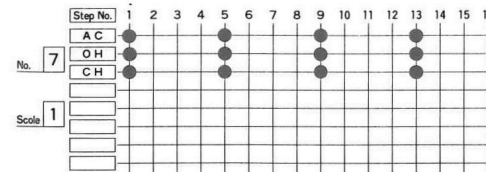

TR-606 Pattern Sheet

PATTERN GROUP ⇨ I