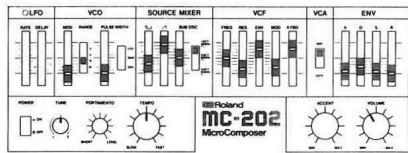

Sound Sample