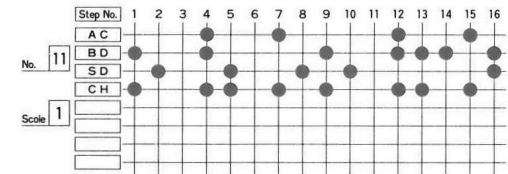

TR-606 Pattern Sheet

PATTERN GROUP ⇨ I