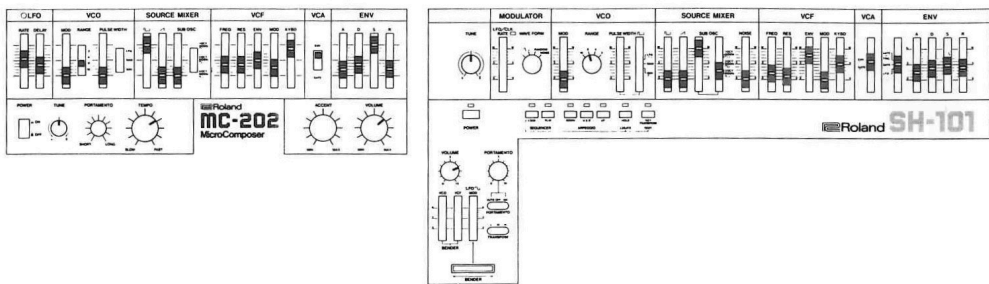

File Number

211 オータムランド Autumn Land

Sound Sample

Connecting

■接続のしかた

シンクロ信号による演奏
A performance using the SYNC signal.