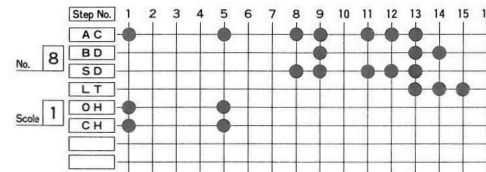

TR-606 Pattern Sheet

PATTERN GROUP ⇨ I